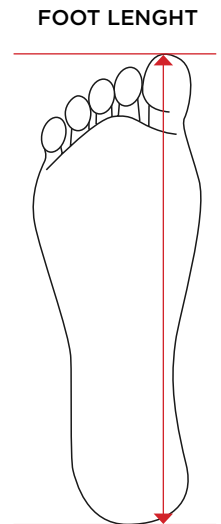

BARRÒCO

DIRECT LINK TO ARTISANS

SHOES SIZE GUIDE

For a perfect fit.

FOOT LENGTH	EU SIZE	UK SIZE	US SIZE
24.1 cm <i>9.5 inch</i>	39	5	6
24.3 cm <i>9.6 inch</i>	39.5	5.5	6.5
24.5 cm <i>9.7 inch</i>	40	6	7
25 cm <i>9.8 inch</i>	40.5	6.5	7.5
25.4 cm <i>10 inch</i>	41	7	8
25.7 cm <i>10.1 inch</i>	41.5	7.5	8.5
25.8 cm <i>10.15 inch</i>	42	8	9
26.2 cm <i>10.3 inch</i>	42.5	8.5	9.5
26.7 cm <i>10.5 inch</i>	43	9	10
26.9 cm <i>10.6 inch</i>	43.5	9.5	10.5
27.1 cm <i>10.7 inch</i>	44	10	11
27.5 cm <i>10.8 inch</i>	44.5	10.5	11.5
27.9 cm <i>11 inch</i>	45	11	12
28.3 cm <i>11.1 inch</i>	45.5	11.5	12.5
28.8 cm <i>11.3 inch</i>	46	12	13

The garment model, style, fabric, and treatment may affect the way it fits. If the fit differs from the standard, this will be stated on the product page.